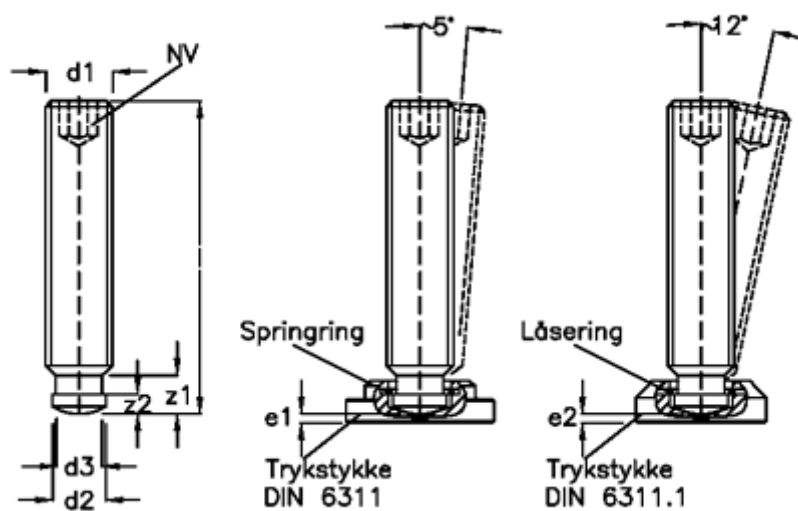

Varenummer: 20801650
 Beskrivelse: E+G Pinolskrue med kuglehoved
 DIN 6332-M8-50-SK

Mål

d1	= M8	z2 = 3.0
d2	= 6	
d3	= 5.4	
e1	= 3.0	
e2	= 2.2	
Indvendig sekskant	= 4	
l1	= 50	
z1	= 6.8	